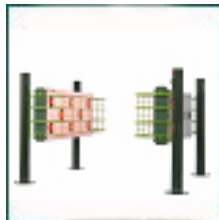

Art. P.S. 860
€ 3550,-