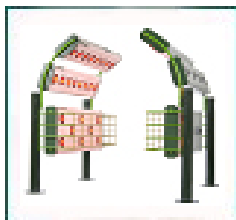

Art. P.S. 855
€ 6825,-